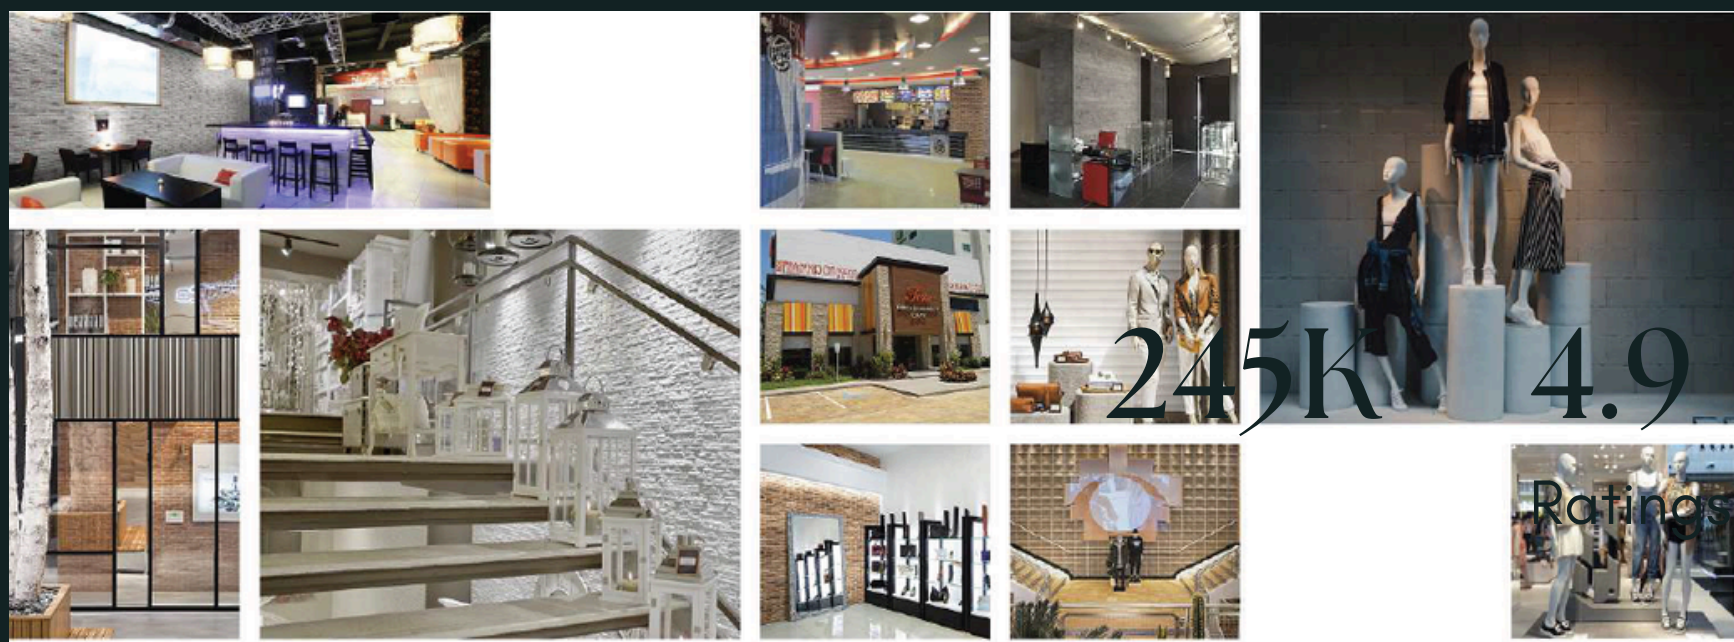

REVESTIMIENTOS DECORATIVOS EN PLACAS

PLACAS DECORATIVAS
GRX

PANESPOL®