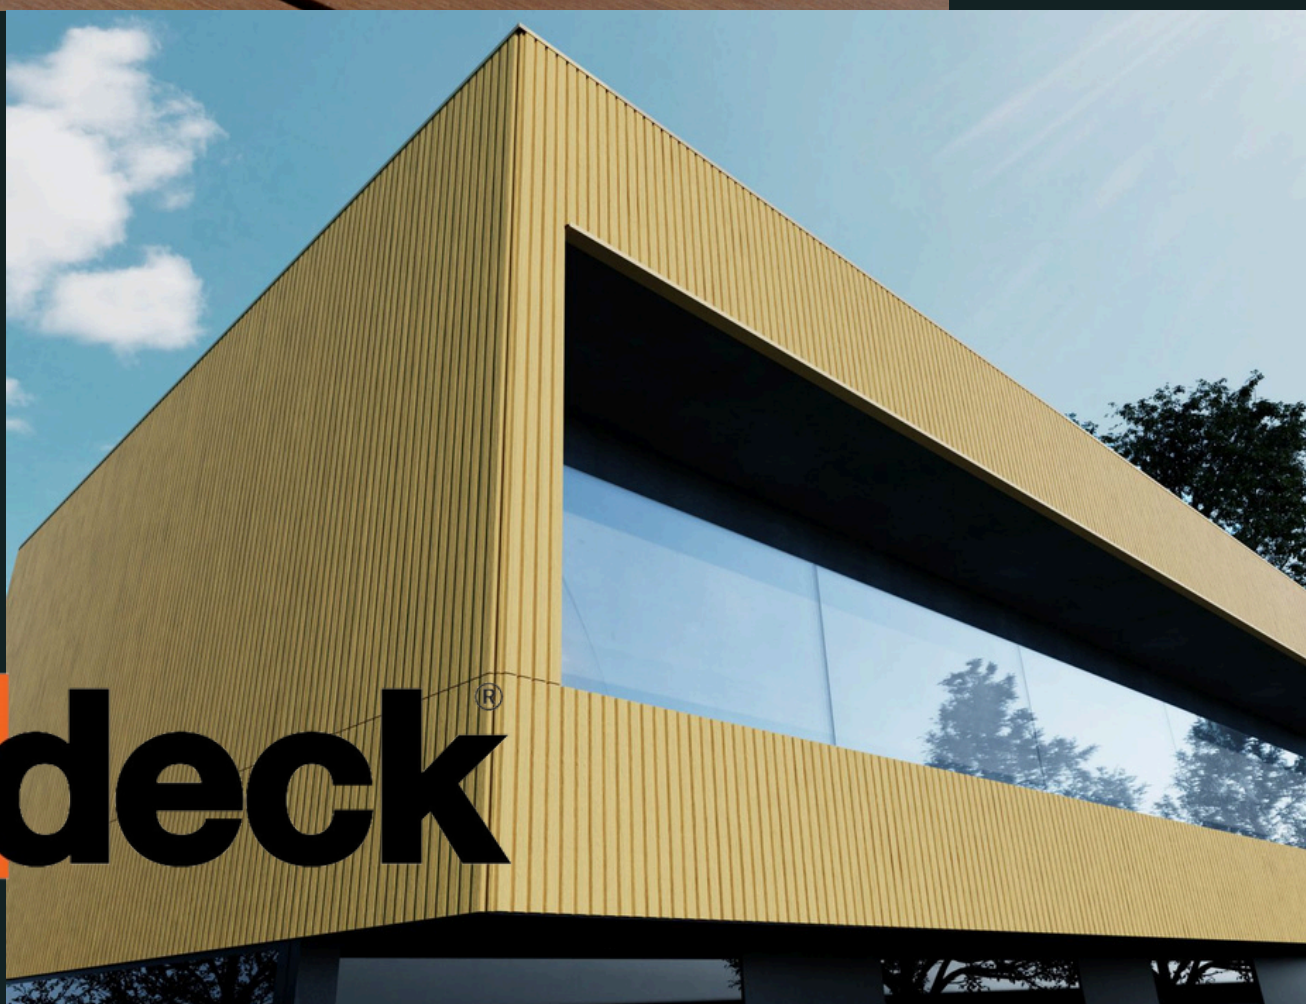

TARIMA EXTERIOR WPC REVESTIMIENTOS DE FACHADA Y VALLADOS

Fiberdeck®