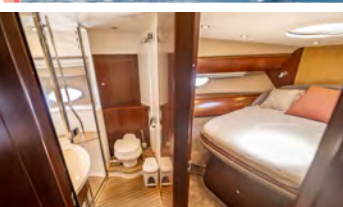

NUESTROS PRECIOS DE ALQUILER

(IVA y Combustible Incluidos)

Horas de Alquiler	TEMP. BAJA (OCTUBRE - MAYO)	TEMP. MEDIA (JUNIO & SEPTIEMBRE)	TEMP. ALTA (JULIO & AGOSTO)
4hrs	2.300€	2.475€	2.775€
6hrs	2.835€	3.080€	3.440€
8hrs	3.560€	3.760€	4.185€

CONTACTO:

candelacharters@gmail.com

+34 644 76 23 97

Puerto Banús

CANDELA.
MARBELLA