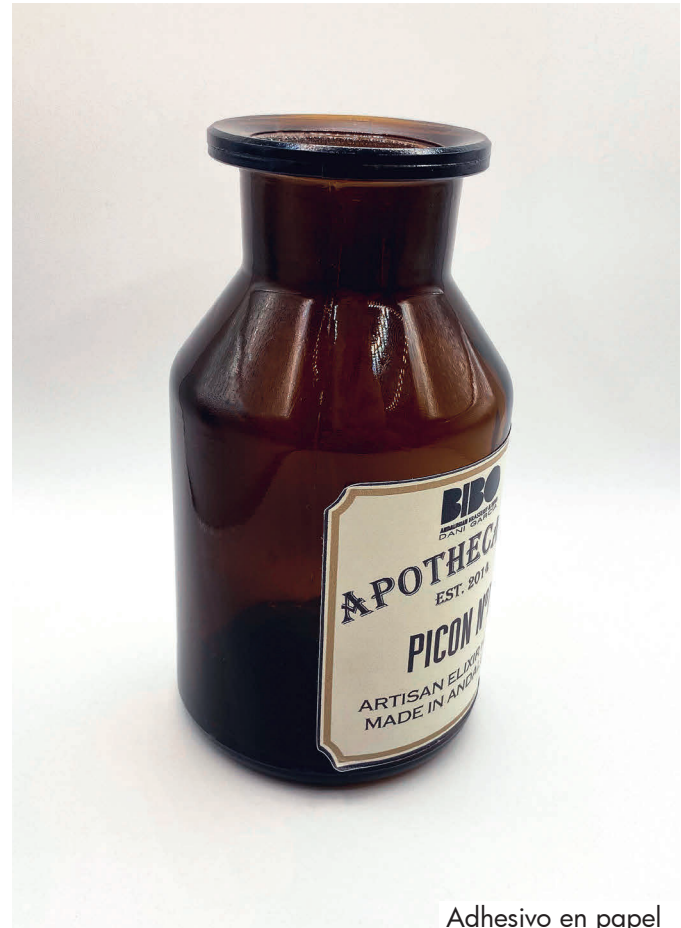

Etiquetas.

Con los adhesivos puedes conseguir todo lo que te propongas. Decora, organiza e informa con los adhesivos y etiquetas personalizadas. Elige entre diferentes formatos, tamaños y soportes y saca la creatividad.

FAJAS

ADHESIVOS

ETIQUETAS EN BOBINA

ETIQUETAS PERFORADAS

Adhesivo en papel