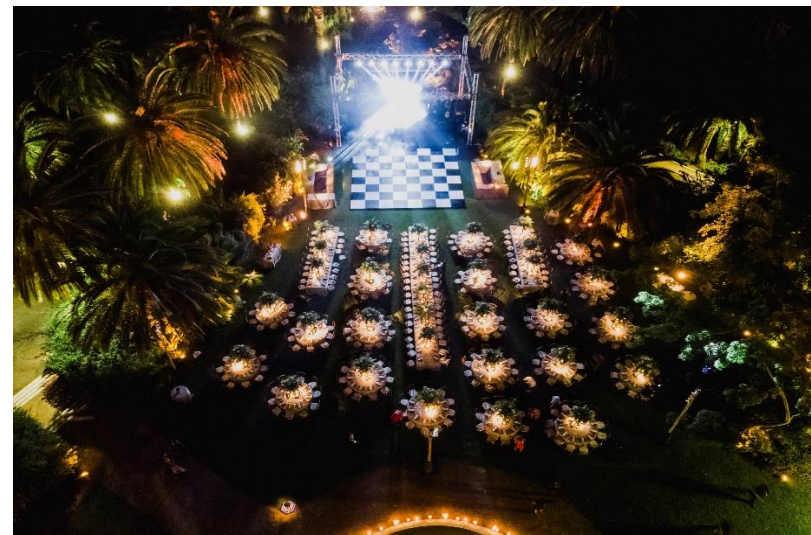

first dance &
PARTY TIME