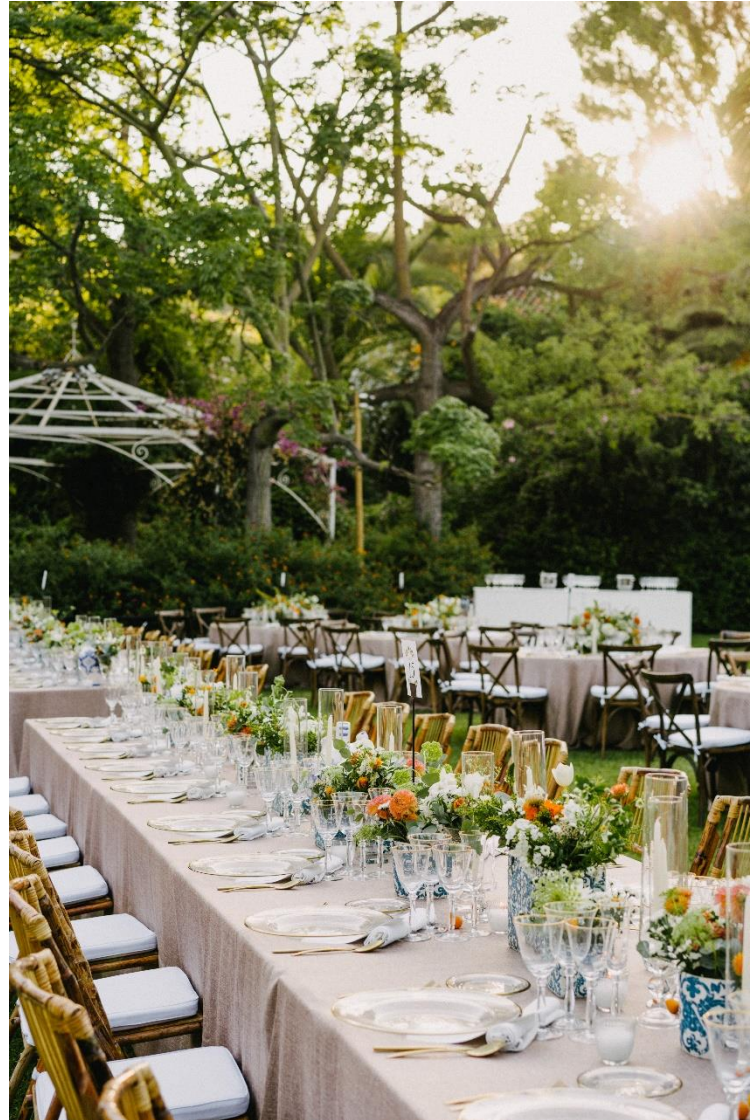

speeches &
DINNER