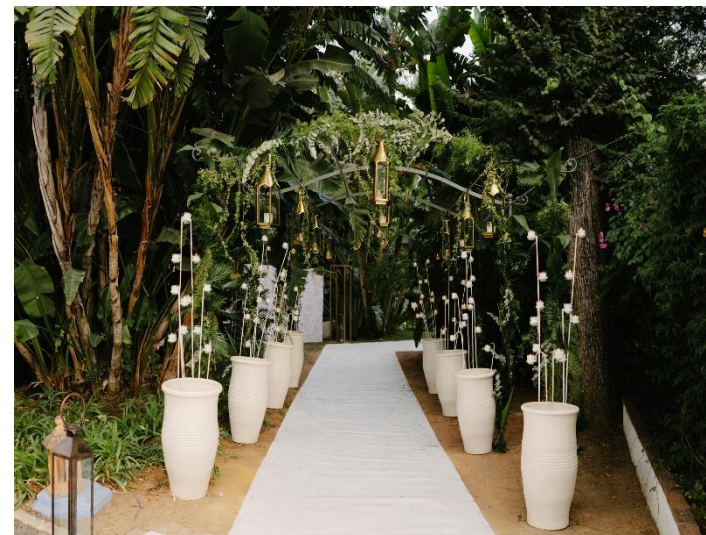

make your
ENTRANCE